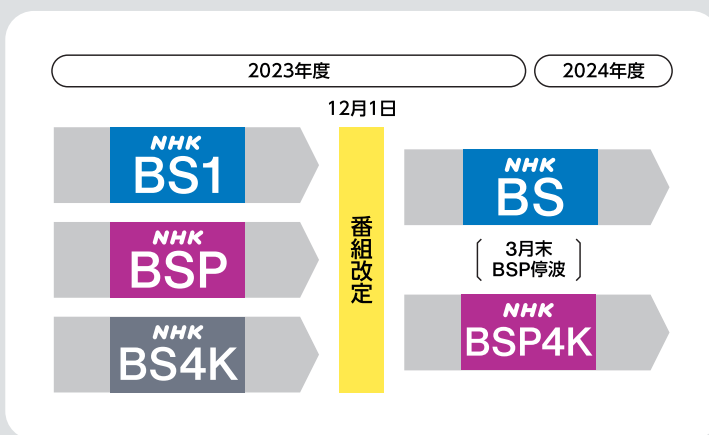

「NHK BS プレミアム4K」

本物感・臨場感あふれる高精細映像の特徴を生かした見ごたえのある番組をお届け。

「NHK BS」で引き続きご覧いただける 「BS1」と「BSプレミアム」の主な番組

現在「BS1」でお楽しみいただいている「ワールドニュース」などのニュース・国際情報、そして、「MLB」「プロ野球」や「サッカー Jリーグ」などのスポーツ中継や関連する番組など。

また、現在「BSプレミアム」でお楽しみいただいている「ワイルドライフ」「世界ふれあい街歩き」「新日本風土記」「にっぽん百名山」「にっぽん縦断こころ旅」などの自然番組や紀行番組、「英雄たちの選択」などの教養番組、「新・BS 日本のうた」「ザ少年倶楽部」などのエンターテインメント番組、「プレミアムドラマ」「プレミアムシネマ」などのドラマや映画、引き続き「NHK BS」でご覧いただける予定です。

さらに、「連続テレビ小説」や「大河ドラマ」の先行放送は、「NHK BS」の同じ時間で放送する予定です。

なお、詳しい情報は、「NHK BS放送総合情報サイト」でご確認ください。

詳しくはこちらから

NHK BS放送総合情報サイト

<https://www.nhk.or.jp/bs/>