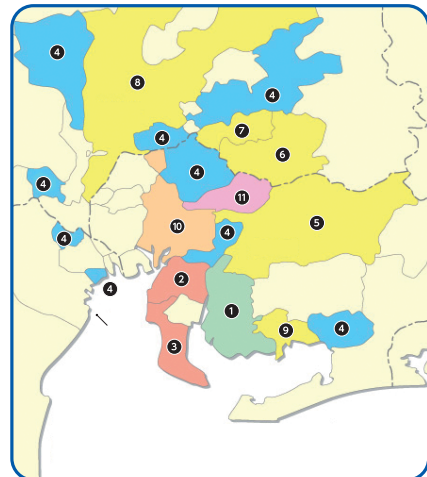

ケーブルサービスご加入中で

お引っ越しされる方へ⇒

お引っ越し先(転居先)でも以下のCNCIグループ局の
ケーブルサービスをご利用いただくと

もれなく! 商品券
10,000円分
プレゼント!!

※同ケーブルテレビ局内での
移転は除く。

お手続きはとっても簡単!

【お手続きの流れ】

※お届けについては、転居先のケーブルテレビ局にお問い合わせください。

転居先のCNCIグループ局をチェック!

<p>1 KATCH 【愛知県】刈谷市・安城市・高浜市 知立市・碧南市・西尾市</p>	<p>2 medias 【愛知県】東海市・大府市 知多市・知多郡東浦町</p>	<p>3 TAC CNCI 知多半島ケーブルネットワーク株式会社 【愛知県】常滑市・知多郡武豊町 美浜町・南知多町</p>
<p>4 CCNet 【愛知県】春日井市・小牧市・犬山市・丹羽郡扶桑町・大口町 名古屋市緑区・豊明市・日進市・愛知郡東郷町・豊川市 【岐阜県】各務原市・美濃加茂市・加茂郡川辺町・白川町・八百津町・本巣市・養老郡養老町 【三重県】三重郡川越町・朝日町・桑名市多度町</p>	<p>5 ひまわりネットワーク 【愛知県】 豊田市・みよし市・長久手市</p>	
<p>6 Oribe 【岐阜県】 多治見市 土岐市 瑞浪市</p>	<p>7 CR いつもつながっています。 ケーブルテレビ可視 【岐阜県】 可児市・可児郡御嵩町</p>	<p>8 CCN 【岐阜県】岐阜市(一部地域を除く)・羽島市 笠松町・岐南町・関市・美濃市・各務原市川島町 本巣郡北方町・瑞穂市(一部地域を除く)・山県市 下呂市・郡上市(デジタル放送サービスのみ)</p>
<p>9 三河湾ネットワーク株式会社 【愛知県】 蒲郡市・額田郡幸田町</p>	<p>10 starcat 【愛知県】名古屋市中区・中村区・東区・西区 北区・南区・千種区・昭和区・天白区 名東区・瑞穂区・中川区・熱田区・港区・北名古屋市・西春日井郡豊山町・岩倉市 江南市・清須市西枇杷島町(一部地域を除く)・清須市春日(一部地域を除く)</p>	<p>11 Green City 【愛知県】 名古屋市守山区 尾張旭市・瀬戸市</p>